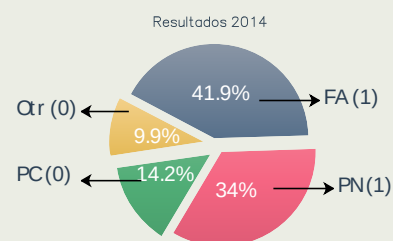

ROCHA

Fuerte diversidad en las opciones del Frente Amplio en Rocha

En Rocha el Frente Amplio se presenta a través de diversas listas, destacándose las candidaturas de Darcy De Los Santos, por el Partido Socialista (lista 90), Federico Amarilla y Graciela Fonseca, por la lista 982, Oscar Andrada, por la lista 3592, Ana Claudia Caram, por la 212199, y Joaquín Laxalte por la 1983738, además del candidato a diputado por la 609 Gabriel Tinaglino quien integra el mismo sector que el actual intendente del departamento, Aníbal Pereyra.

La 609 busca volver a encontrar el apoyo que ya expresó el pueblo rochense a la gestión en la Intendencia con un 70% de aprobación en la gestión, y consolidar así la banca en la Cámara de Representantes.