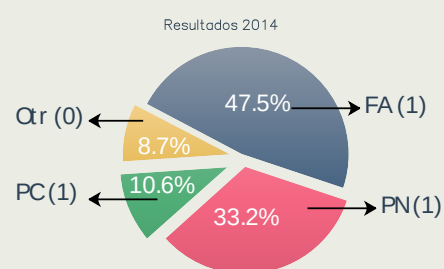

## PAYSANDÚ

El Frente Amplio espera mantener el alto porcentaje logrado en las elecciones del 2014.

El Frente Amplio presenta una pluralidad destacada en Paysandú, departamento donde volvió a gobernar la intendencia en el último periodo.

El período parlamentario culmina con una política oriunda del departamento presidiendo la cámara de representantes, siendo la primer mujer del interior en cumplir esta función. Justamente Cecilia Bottino actual presidenta de cámara va por la reelección, la lista 609 apuesta en ella como una figura de recambio y de referencia a nivel nacional.

También se presenta Ricardo Ambroa por el sector del partido que gobierna a nivel departamental con la lista 77. Otros sectores y alianzas también disputarán la banca, entre las alianzas se destaca la del Partido Socialista junto Asamblea Uruguay y otros sectores que llevan de candidato a Marco García.